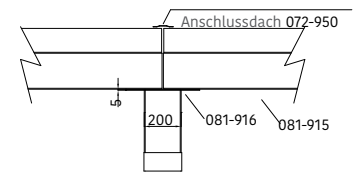

VORTEILE AUF EINEN BLICK

- ✗ Stützen 20cm x 20cm
- ✗ Maximale Abmessungen mit einem Einzeltuch 5,50m x 8,00 m
- ✗ 35 Farben im Preis enthalten
- ✗ Einsatzbereit bei Wind & Wetter
- ✗ Glas-Seiten-Screens zubuchbar
- ✗ Selbstmontage. Detaillierte Anleitung auf deutsch
- ✗ Smart Home Steuerung möglich
- ✗ Heizelemente
- ✗ LED Beleuchtung
- ✗ Große Farbauswahl
- ✗ Selbstmontage möglich
- ✗ Kurze Lieferzeiten

VARIANTEN

PEARL 203
FREISTEHEND

PEARL 213
WANDMONTAGE

TUCH SENKRECHT ZUR MAUER. Beispielschema

Draufsicht der gemeinsamen Stütze

Seitenansicht der gemeinsamen Stütze.

Einstellbarer Fuß

Einstellbarer Fuß