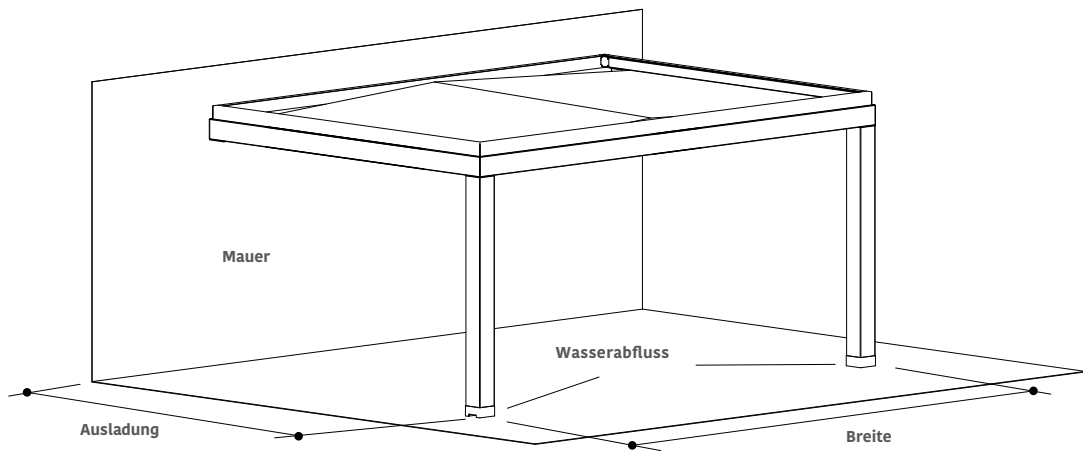

**VISIONÄRES DESIGN
FÜR GRENZENLOSES RAUMGEFÜHL**

PEARL

VISIONÄRES DESIGN FÜR GRENZENLOSES RAUMGEFÜHL

Selbstmontage
möglich

PEARL 203

Selbsttragende (203) oder wandmontierte (213) Pergola aus Aluminium. Die Pergola-Markise rollt ihr Tuch nicht auf, sondern faltet es, da es sich um ein äußerst wasserresistentes Rainproof-Textil handelt. Die mitlaufenden Querprofile sorgen dabei für eine gute Tuchspannung und eine hohe Windstabilität. Zusätzlich können ZIP-Screens angebracht werden, die für zusätzlichen Schutz vor Sonne, Regen und Wind sorgen. Eine optionale LED-Beleuchtung an den Querprofilen sorgt für eine gemütliche Atmosphäre am Abend. Mobile Abdeckung aus feuerhemmendem PVC-Verdunkelungsgewebe mit gespanntem Tuch und seitlichem Wasserablauf. Maximale Abmessungen mit einem Einzeltuch 5,50 x 8,00 m, mit nur vier umlaufenden Stützen 20 x 20 cm.

VORTEILE AUF EINEN BLICK

- ✗ Stützen 20cm x 20cm
- ✗ Maximale Abmessungen mit einem Einzeltuch 5,50m x 8,00 m
- ✗ 35 Farben im Preis enthalten
- ✗ Einsatzbereit bei Wind & Wetter
- ✗ Glas-Seiten-Screens zubuchbar
- ✗ Selbstmontage. Detaillierte Anleitung auf deutsch
- ✗ Smart Home Steuerung möglich
- ✗ Heizelemente
- ✗ LED Beleuchtung
- ✗ Große Farbauswahl
- ✗ Selbstmontage möglich
- ✗ Kurze Lieferzeiten

VARIANTEN

PEARL 203
FREISTEHEND

PEARL 213
WANDMONTAGE

TUCH SENKRECHT ZUR MAUER. Beispielschema

Draufsicht der gemeinsamen Stütze

Seitenansicht der gemeinsamen Stütze.

Einstellbarer Fuß

Einstellbarer Fuß