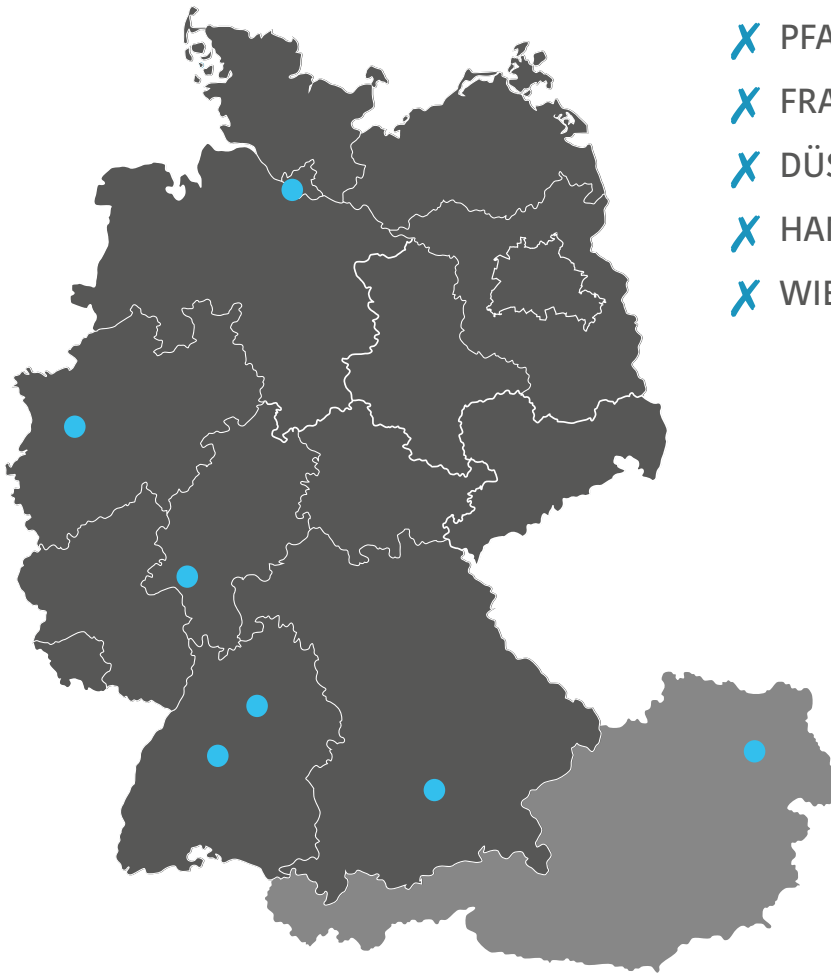

UNSERE STANDORTE

- X STUTT GART
- X PFALZGRAFENWEILER
- X FRANKFURT AM MAIN
- X DÜSSELDORF
- X HAMBURG
- X WIEN

KONTAKT

INODEQ

Königstraße 27

70173 Stuttgart

Tel: 0711 - 490 50 330

Info@inodeq.de

www.inodeq.de