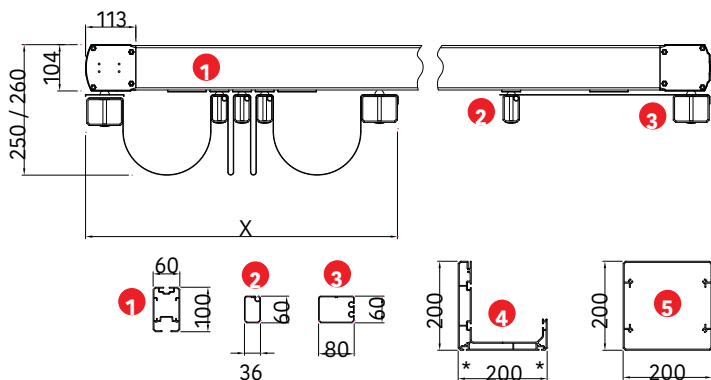

VORTEILE AUF EINEN BLICK

- ✗ Stützen 20cm x 20cm
- ✗ Maximale Abmessungen mit einem Einzeltuch 5,50m x 8,00 m
- ✗ 35 Farben im Preis enthalten
- ✗ Einsatzbereit bei Wind & Wetter
- ✗ Glas-Seiten-Screens zubuchbar
- ✗ Selbstmontage. Detaillierte Anleitung auf deutsch
- ✗ Smart Home Steuerung möglich
- ✗ Heizelemente
- ✗ LED Beleuchtung
- ✗ Große Farbauswahl
- ✗ Selbstmontage möglich
- ✗ Kurze Lieferzeiten

VARIANTEN

PEARL 203
FREISTEHEND

PEARL 213
WANDMONTAGE

TUCH SENKRECHT ZUR MAUER. Beispielschema

Draufsicht der gemeinsamen Stütze

Seitenansicht der gemeinsamen Stütze.

Einstellbarer Fuß

Einstellbarer Fuß