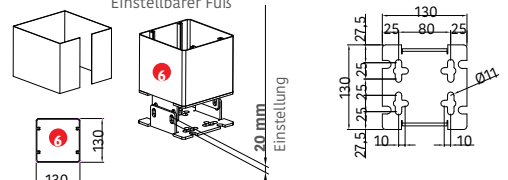

VORTEILE AUF EINEN BLICK

- ✗ Stützen 20cm x 20cm
- ✗ Maximale Abmessungen mit einem Einzeltuch 5,50m x 8,00 m
- ✗ 35 Farben im Preis enthalten
- ✗ Einsatzbereit bei Wind & Wetter
- ✗ Glas-Seiten-Screens zubuchbar
- ✗ Selbstmontage. Detaillierte Anleitung auf deutsch
- ✗ Smart Home Steuerung möglich
- ✗ Heizelemente
- ✗ LED Beleuchtung
- ✗ Große Farbauswahl
- ✗ Selbstmontage möglich
- ✗ Kurze Lieferzeiten

VARIANTEN

PEARL 203
FREISTEHEND

PEARL 213
WANDMONTAGE

TUCH SENKRECHT ZUR MAUER. Beispielschema

Draufsicht der gemeinsamen Stütze

Seitenansicht der gemeinsamen Stütze.

Einstellbarer Fuß

Einstellbarer Fuß