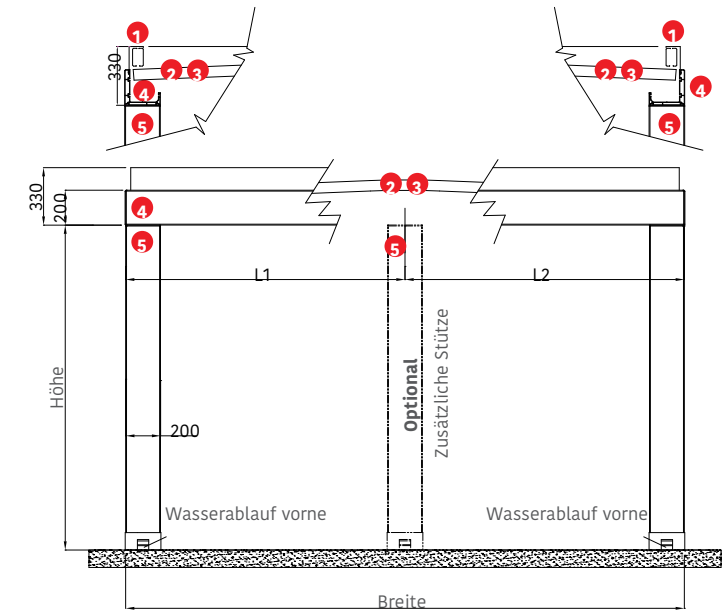

**VISIONÄRES DESIGN
FÜR GRENZENLOSES RAUMGEFÜHL**

PEARL

VISIONÄRES DESIGN FÜR GRENZENLOSES RAUMGEFÜHL

Selbstmontage
möglich

PEARL 203

Selbsttragende (203) oder wandmontierte (213) Pergola aus Aluminium. Die Pergola-Markise rollt ihr Tuch nicht auf, sondern faltet es, da es sich um ein äußerst wasserresistentes Rainproof-Textil handelt. Die mitlaufenden Querprofile sorgen dabei für eine gute Tuchspannung und eine hohe Windstabilität. Zusätzlich können ZIP-Screens angebracht werden, die für zusätzlichen Schutz vor Sonne, Regen und Wind sorgen. Eine optionale LED-Beleuchtung an den Querprofilen sorgt für eine gemütliche Atmosphäre am Abend. Mobile Abdeckung aus feuerhemmendem PVC-Verdunkelungsgewebe mit gespanntem Tuch und seitlichem Wasserablauf. Maximale Abmessungen mit einem Einzeltuch 5,50 x 8,00 m, mit nur vier umlaufenden Stützen 20 x 20 cm.

VORTEILE AUF EINEN BLICK

- ✗ Stützen 20cm x 20cm
- ✗ Maximale Abmessungen mit einem Einzeltuch 5,50m x 8,00 m
- ✗ 35 Farben im Preis enthalten
- ✗ Einsatzbereit bei Wind & Wetter
- ✗ Glas-Seiten-Screens zubuchbar
- ✗ Selbstmontage. Detaillierte Anleitung auf deutsch
- ✗ Smart Home Steuerung möglich
- ✗ Heizelemente
- ✗ LED Beleuchtung
- ✗ Große Farbauswahl
- ✗ Selbstmontage möglich
- ✗ Kurze Lieferzeiten

VARIANTEN

PEARL 203
FREISTEHEND

PEARL 213
WANDMONTAGE

TUCH SENKRECHT ZUR MAUER. Beispielschema

Draufsicht der gemeinsamen Stütze

Seitenansicht der gemeinsamen Stütze.

Einstellbarer Fuß

Einstellbarer Fuß