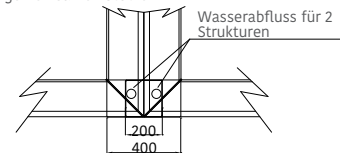

VORTEILE AUF EINEN BLICK

- ✗ Stützen 20cm x 20cm
- ✗ Maximale Abmessungen mit einem Einzeltuch 5,50m x 8,00 m
- ✗ 35 Farben im Preis enthalten
- ✗ Einsatzbereit bei Wind & Wetter
- ✗ Glas-Seiten-Screens zubuchbar
- ✗ Selbstmontage. Detaillierte Anleitung auf deutsch
- ✗ Smart Home Steuerung möglich
- ✗ Heizelemente
- ✗ LED Beleuchtung
- ✗ Große Farbauswahl
- ✗ Selbstmontage möglich
- ✗ Kurze Lieferzeiten

VARIANTEN

PEARL 203
FREISTEHEND

PEARL 213
WANDMONTAGE

TUCH SENKRECHT ZUR MAUER. Beispielschema

Draufsicht der gemeinsamen Stütze

Seitenansicht der gemeinsamen Stütze.

Einstellbarer Fuß

Einstellbarer Fuß