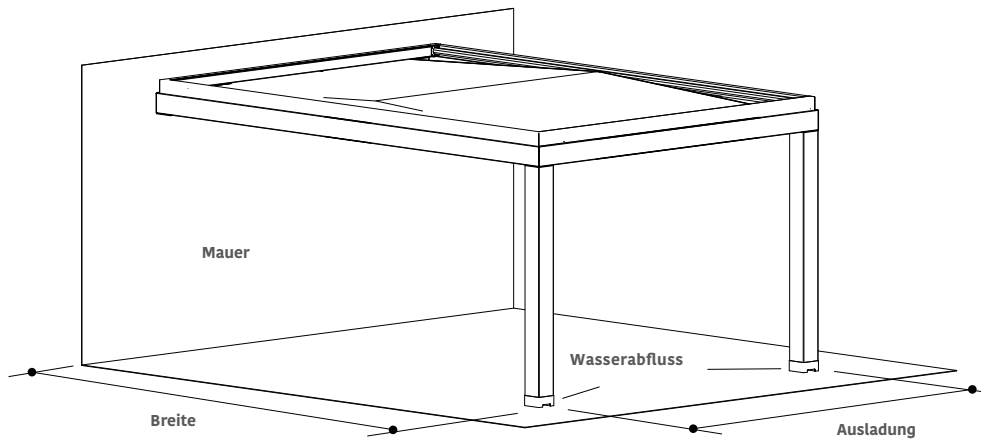

**VISIONÄRES DESIGN
FÜR GRENZENLOSES RAUMGEFÜHL**

PEARL

VISIONÄRES DESIGN FÜR GRENZENLOSES RAUMGEFÜHL

Selbstmontage
möglich

PEARL 203

Selbsttragende (203) oder wandmontierte (213) Pergola aus Aluminium. Die Pergola-Markise rollt ihr Tuch nicht auf, sondern faltet es, da es sich um ein äußerst wasserresistentes Rainproof-Textil handelt. Die mitlaufenden Querprofile sorgen dabei für eine gute Tuchspannung und eine hohe Windstabilität. Zusätzlich können ZIP-Screens angebracht werden, die für zusätzlichen Schutz vor Sonne, Regen und Wind sorgen. Eine optionale LED-Beleuchtung an den Querprofilen sorgt für eine gemütliche Atmosphäre am Abend. Mobile Abdeckung aus feuerhemmendem PVC-Verdunkelungsgewebe mit gespanntem Tuch und seitlichem Wasserablauf. Maximale Abmessungen mit einem Einzeltuch 5,50 x 8,00 m, mit nur vier umlaufenden Stützen 20 x 20 cm.

VORTEILE AUF EINEN BLICK

- ✗ Stützen 20cm x 20cm
- ✗ Maximale Abmessungen mit einem Einzeltuch 5,50m x 8,00 m
- ✗ 35 Farben im Preis enthalten
- ✗ Einsatzbereit bei Wind & Wetter
- ✗ Glas-Seiten-Screens zubuchbar
- ✗ Selbstmontage. Detaillierte Anleitung auf deutsch
- ✗ Smart Home Steuerung möglich
- ✗ Heizelemente
- ✗ LED Beleuchtung
- ✗ Große Farbauswahl
- ✗ Selbstmontage möglich
- ✗ Kurze Lieferzeiten

VARIANTEN

PEARL 203
FREISTEHEND

PEARL 213
WANDMONTAGE

TUCH SENKRECHT ZUR MAUER. Beispielschema

Draufsicht der gemeinsamen Stütze

Seitenansicht der gemeinsamen Stütze.

Einstellbarer Fuß

Einstellbarer Fuß