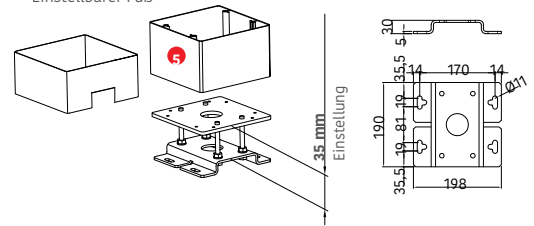

VORTEILE AUF EINEN BLICK

- ✗ Stützen 20cm x 20cm
- ✗ Maximale Abmessungen mit einem Einzeltuch 5,50m x 8,00 m
- ✗ 35 Farben im Preis enthalten
- ✗ Einsatzbereit bei Wind & Wetter
- ✗ Glas-Seiten-Screens zubuchbar
- ✗ Selbstmontage. Detaillierte Anleitung auf deutsch
- ✗ Smart Home Steuerung möglich
- ✗ Heizelemente
- ✗ LED Beleuchtung
- ✗ Große Farbauswahl
- ✗ Selbstmontage möglich
- ✗ Kurze Lieferzeiten

VARIANTEN

PEARL 203
FREISTEHEND

PEARL 213
WANDMONTAGE

TUCH SENKRECHT ZUR MAUER. Beispielschema

Draufsicht der gemeinsamen Stütze

Seitenansicht der gemeinsamen Stütze.

Einstellbarer Fuß

Einstellbarer Fuß