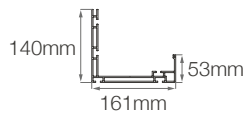

③ Front Gutter