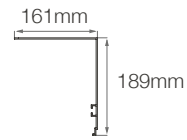

④ Front Gutter Cover