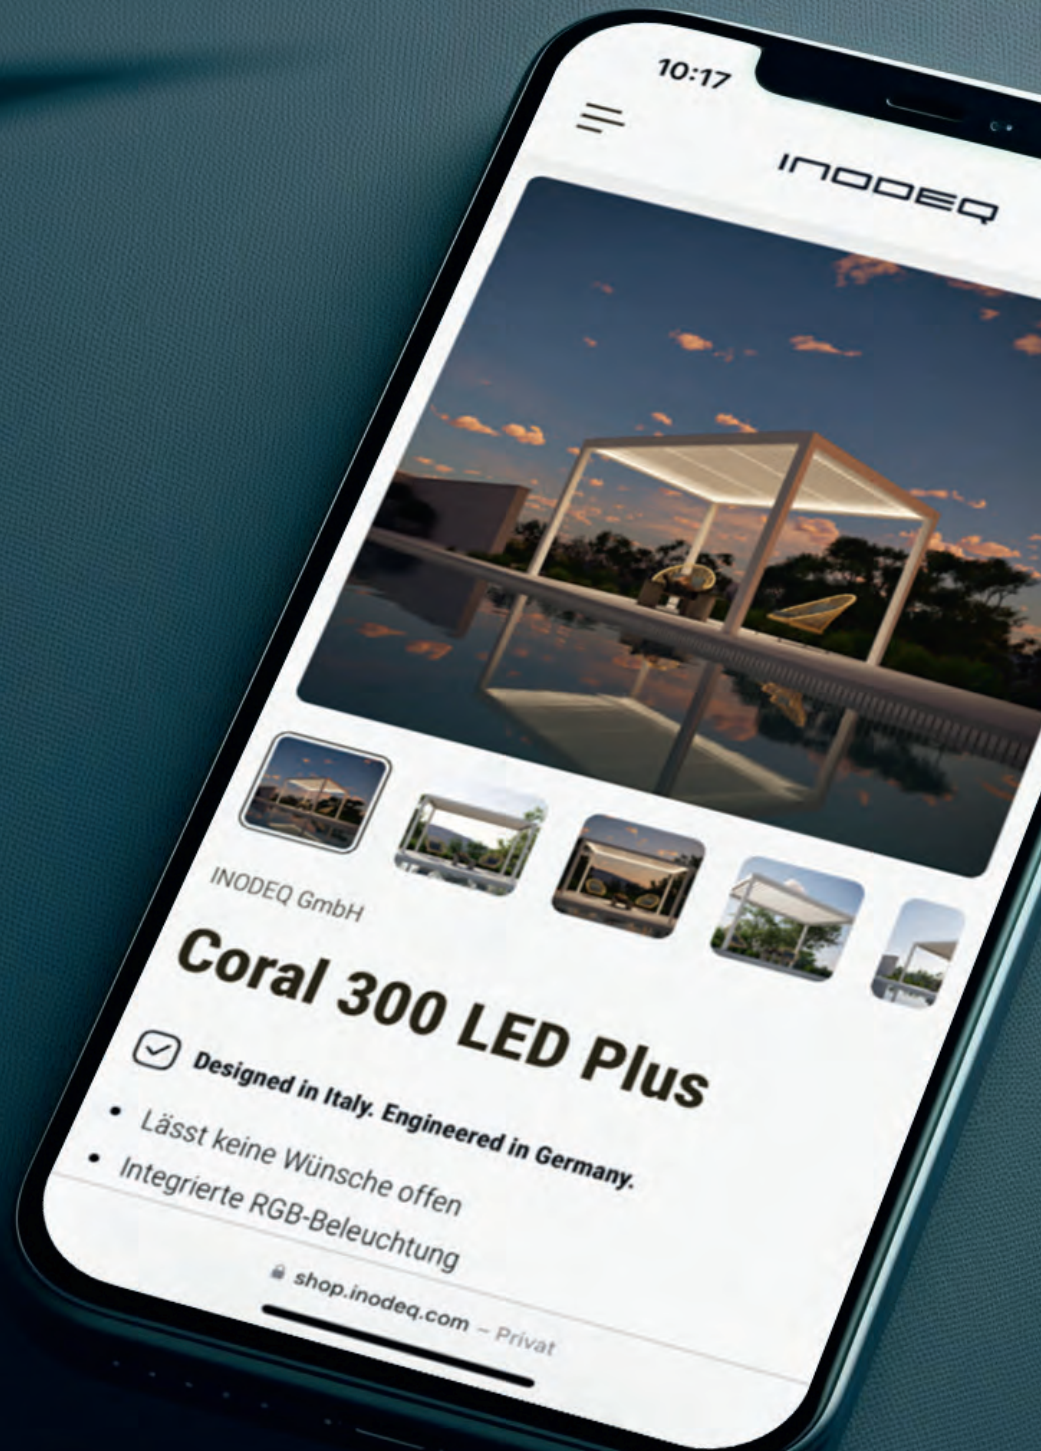

Scannen Sie den QR Code & entdecken Sie unsere Premium Outdoor-Produkte im Online-Shop.

Exklusive Designs, sofort verfügbar.