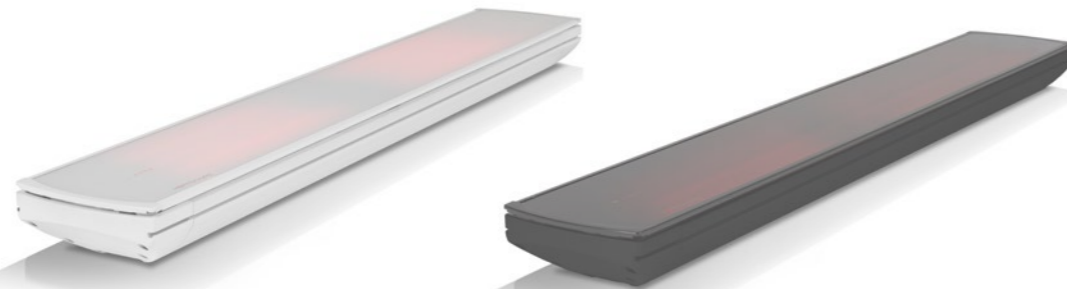

Leidenschaft für Stil und Eleganz

Lassen Sie sich nicht von kälteren Tagen davon abbringen Ihre Terrasse vollumfänglich zu nutzen!