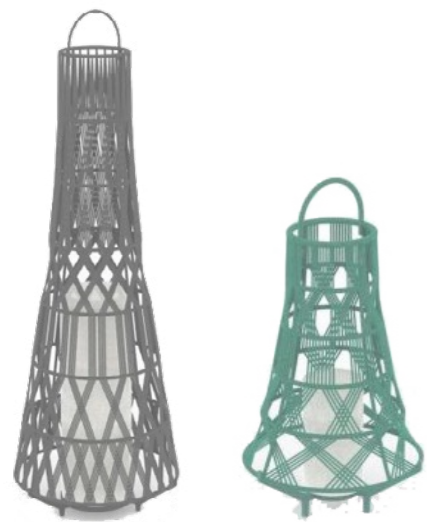

## FARBAUSWAHL

Stoffmuster für ZIP Markisen Beschattung

*Designermöbel*

*Durchgängig exklusiv*

Hohe Ansprüche pflegen! Mit diesen Designermöbeln werten Sie Ihren Außenbereich nicht nur optisch auf, die hochwertigen Materialien und Produktion sorgen für ein langes Wohlfühl.

# Styleguide

*Zubehör*