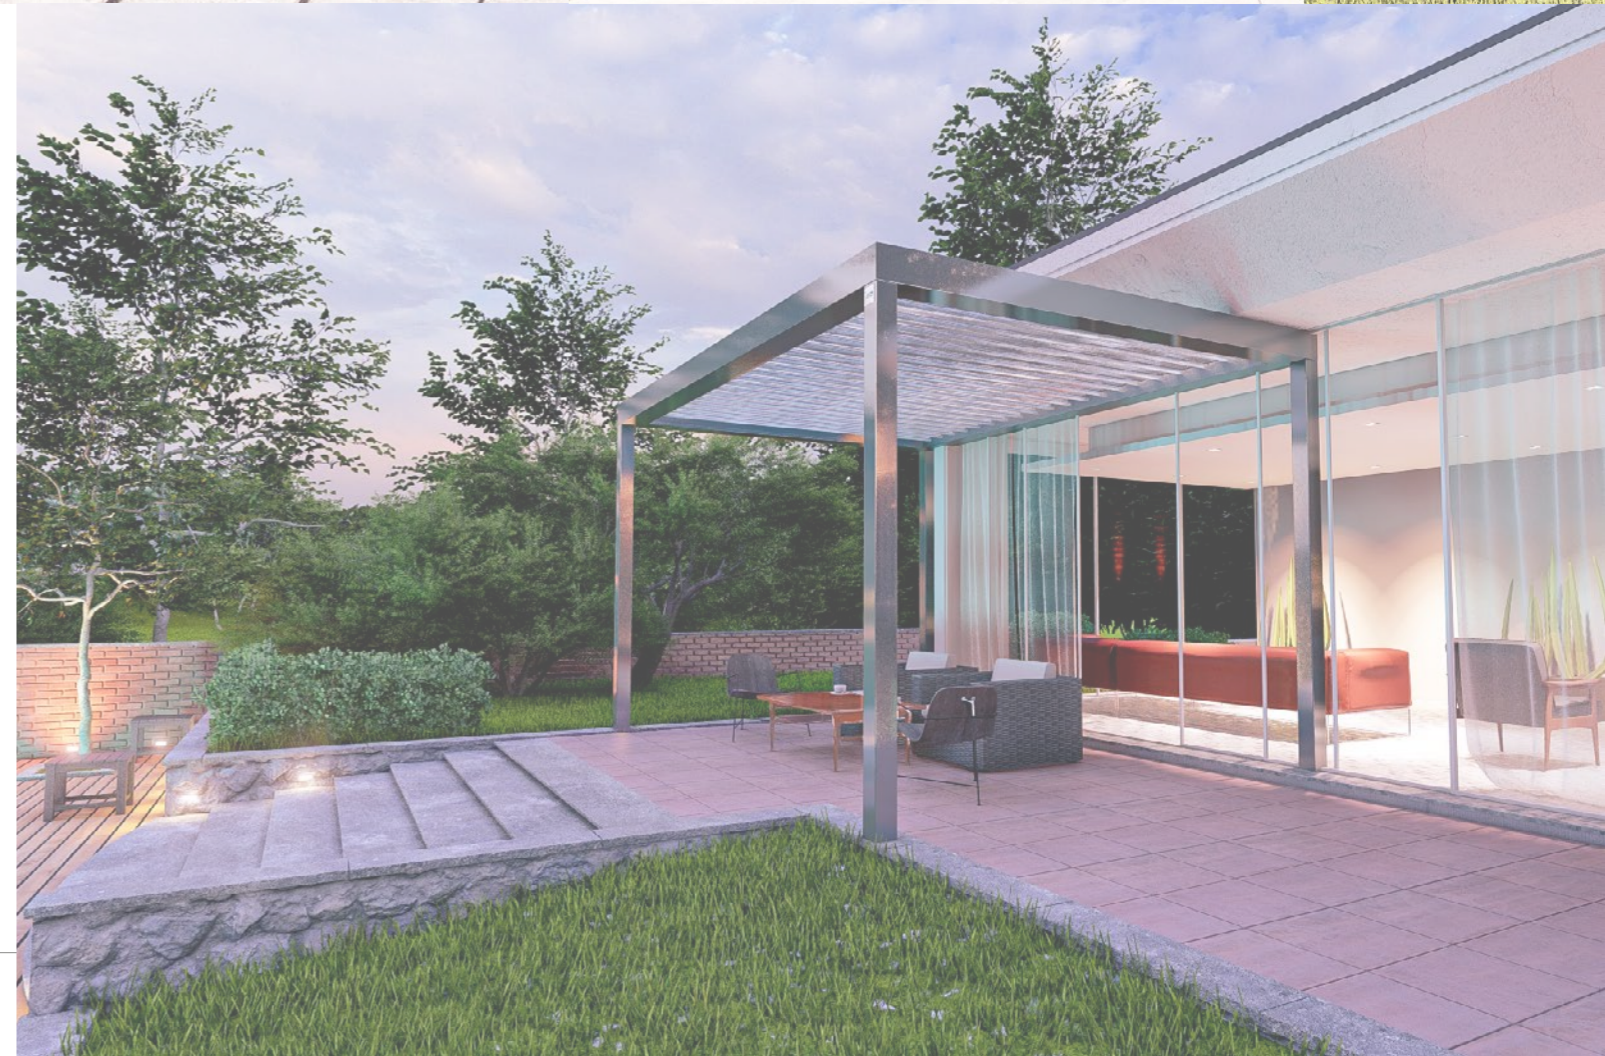

GIB DEM LEBEN EIN  
*ZUHAUSE*

*Am Anfang steht immer die Idee!*

## Aussichten in jede Himmelsrichtung

Ein zurückfahrbares Lamellendach lässt viel Licht ins Haus und erlaubt einen Blick nach oben! Absolutes Highlight!

*Wohlfühl und  
Qualität live erleben ...*

## Freiheit genießen

Die Kinder im Garten toben lassen, so unbeschwert wie sie möchten. Auf der Terrasse grillen können, wann und so oft man will. Persönlichen Vorstellungen Raum geben und das Leben in den eigenen vier Wänden in vollen Zügen genießen. Überdachungen von INODEQ bedeutet Freiheit. Von der Planung bis zum Bau - ein Leben lang.

# Viel Raum für Gemeinsamkeiten

Kontraste, Licht und Luft: Bei diesem Lamellendach gehen Design und Funktion ganz selbstverständlich Hand in Hand.

So entsteht durch die integrierten Glasschienen nicht nur mehr Wohnfläche, es bildet auch die perfekte Grundlage für kältere Tage.