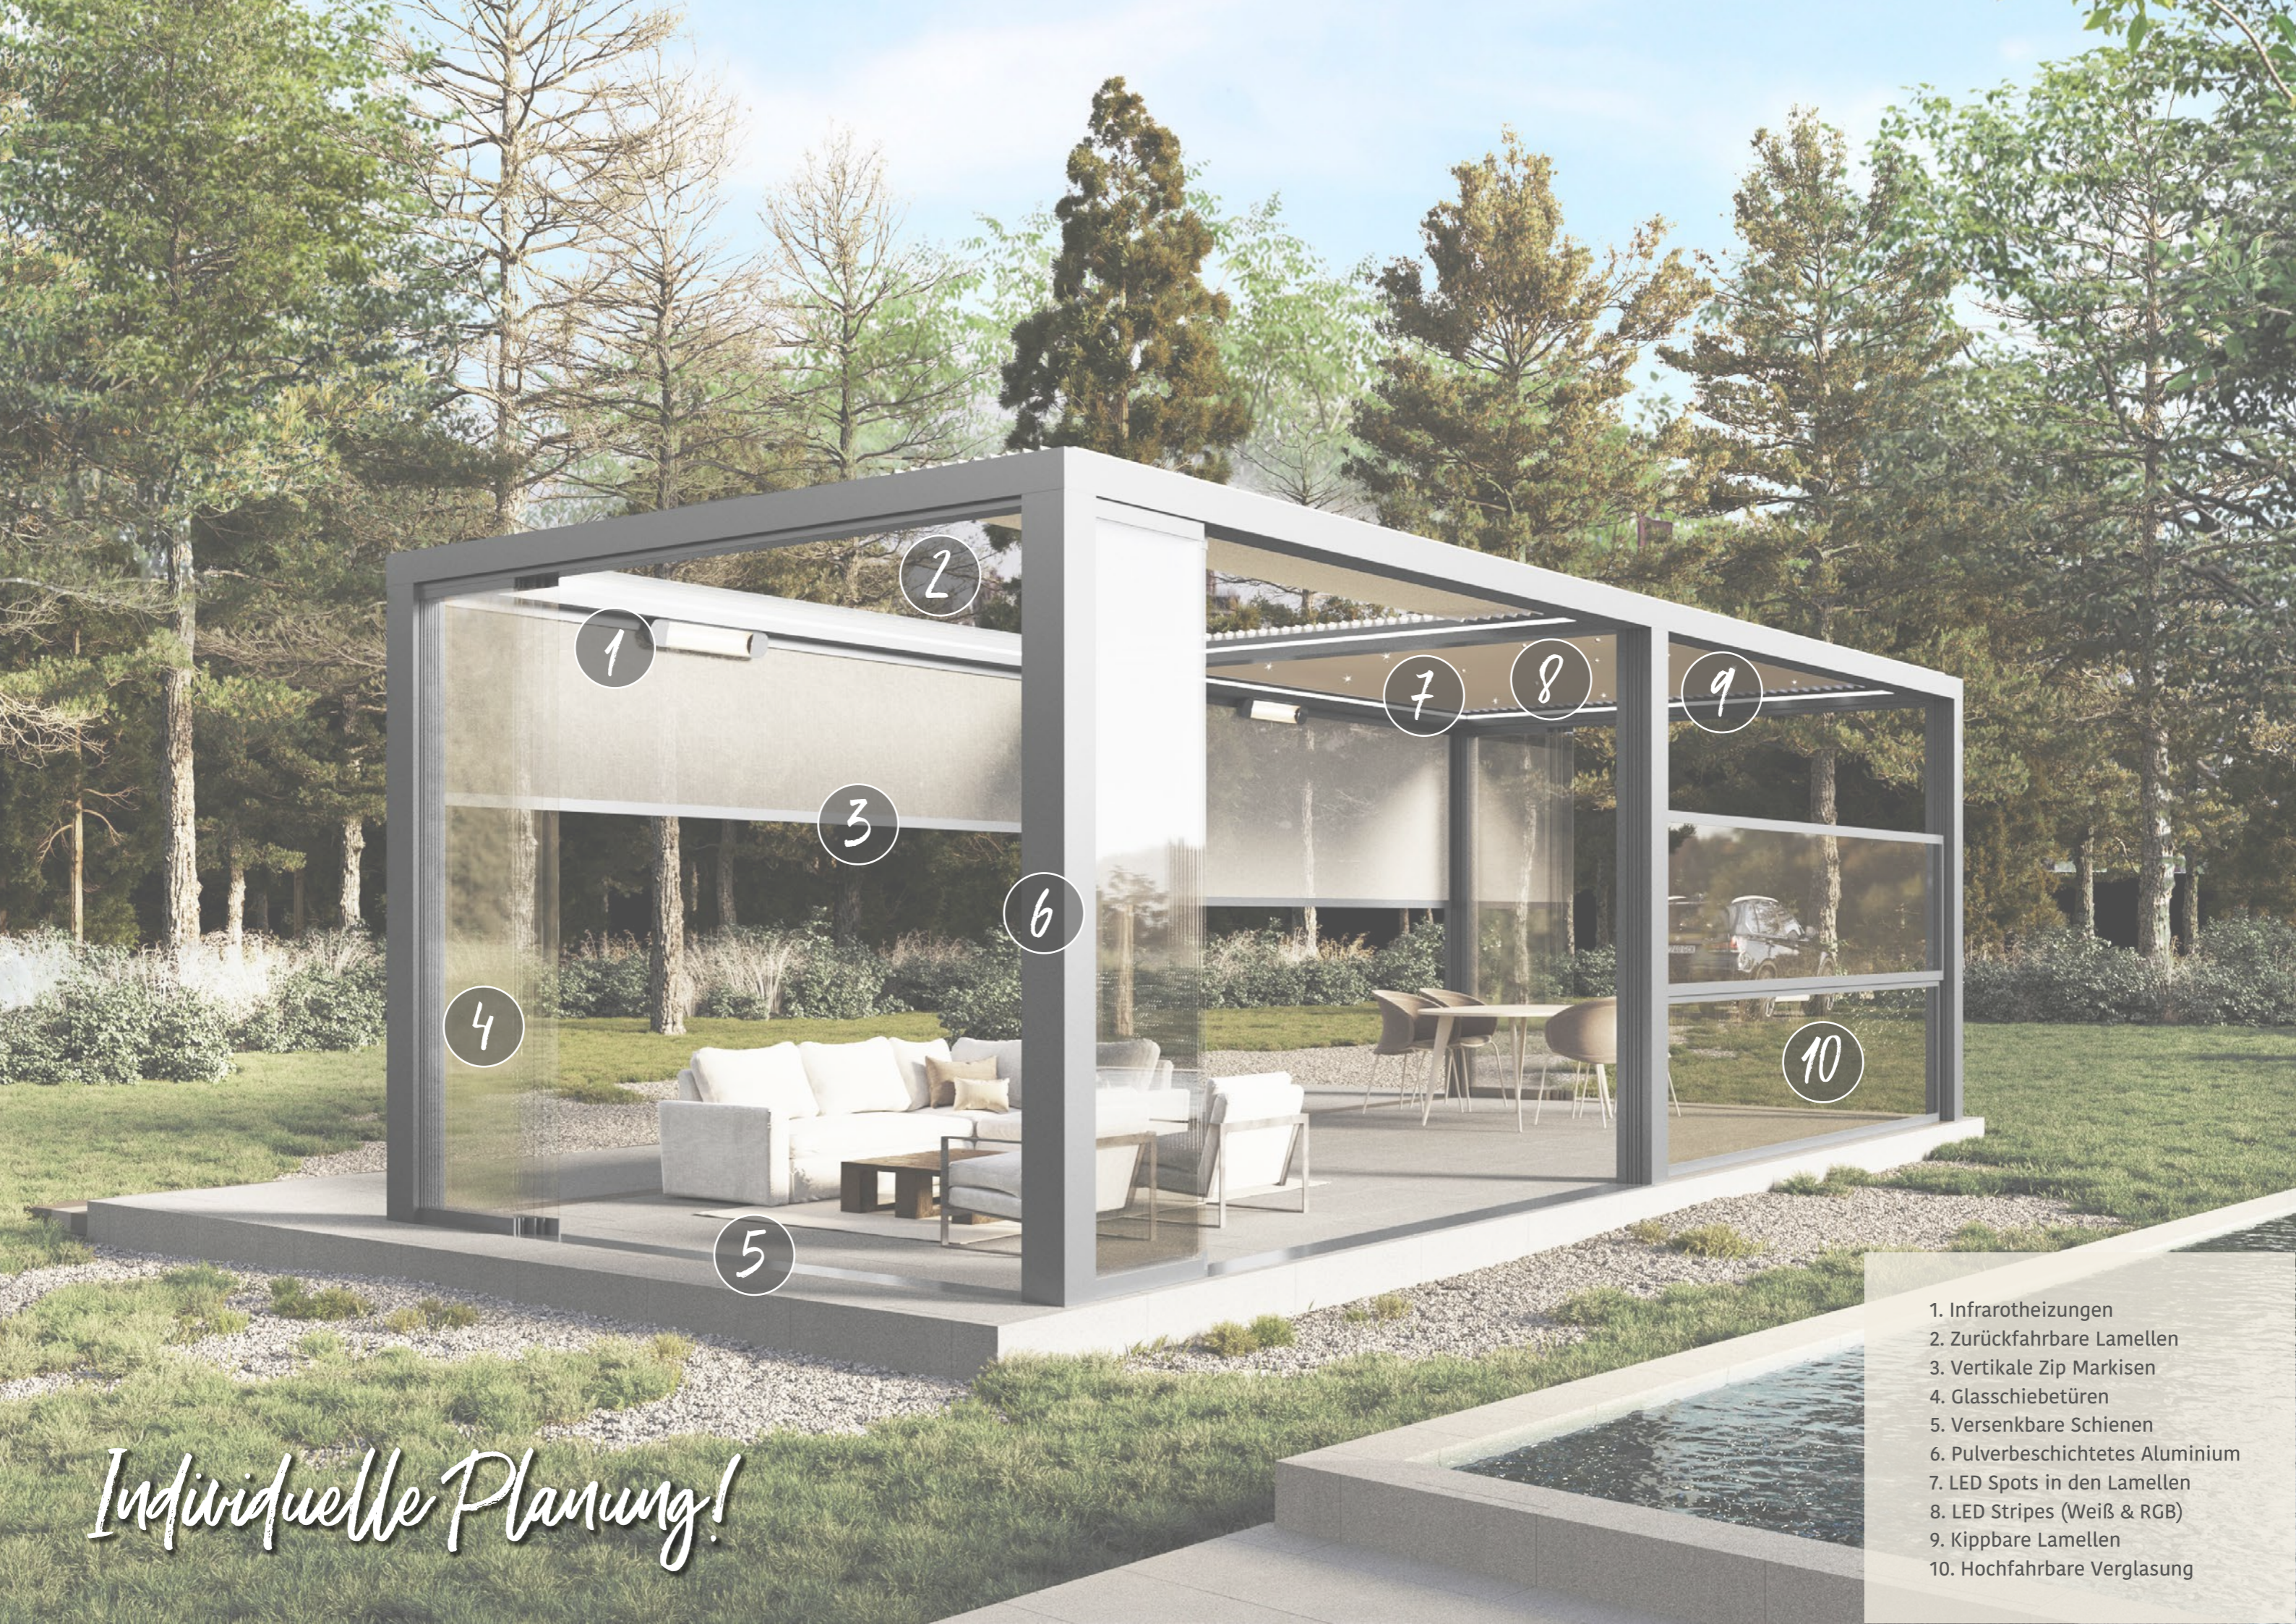

GIB DEM LEBEN EIN  
*ZUHAUSE*

*Am Anfang steht immer die Idee!*

# Lamellendächer

Erweiterbar

An der Wand montiert

Tilting & komplett geschlossen

komplett geöffnet (Retractable)

*Individuelle Planung!*

1. Infrartheizungen
2. Zurückfahrbare Lamellen
3. Vertikale Zip Markisen
4. Glasschiebetüren
5. Versenkbare Schienen
6. Pulverbeschichtetes Aluminium
7. LED Spots in den Lamellen
8. LED Stripes (Weiß & RGB)
9. Kippbare Lamellen
10. Hochfahrbare Verglasung

## Aussichten in jede Himmelsrichtung

Ein zurückfahrbares Lamellendach lässt viel Licht ins Haus und erlaubt einen Blick nach oben! Absolutes Highlight!

*Wohlfühl und  
Qualität live erleben ...*