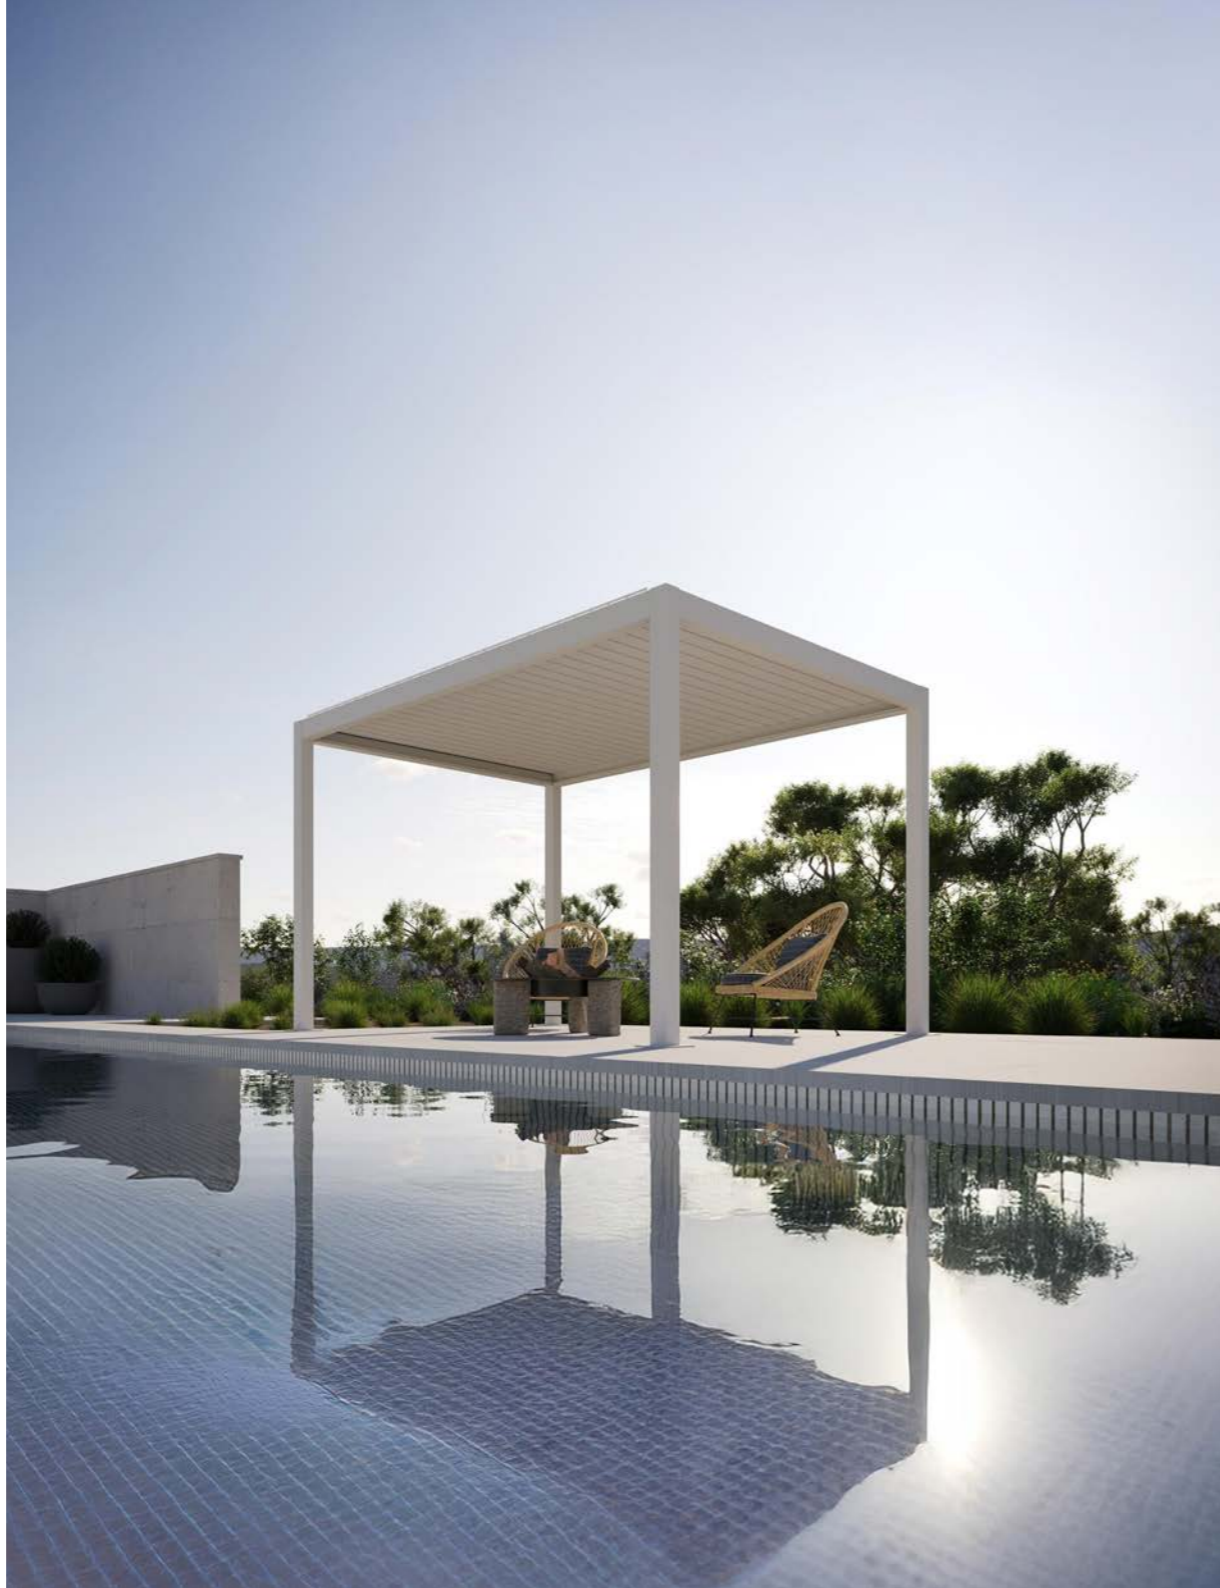

A modern outdoor patio area featuring a pergola with a dark metal frame and horizontal slats. The patio is furnished with a lounge chair and a sofa, both with white cushions and dark metal frames. A round coffee table is also present. The background shows a lush green lawn and trees under a clear blue sky.

Ergänzt wird die Kollektion durch eine exklusive Auswahl an Outdoor-Möbeln, die höchsten Ansprüchen an Komfort und Design gerecht werden. Von eleganten Loungemöbeln bis hin zu stilvollen Esstischen – jedes Element wurde entwickelt, um einen harmonischen Außenbereich zu gestalten.

ZEITLOSE ELEGANZ

Das Coral Lamellendach kombiniert minimalistisches Design mit höchster Funktionalität. Seine klare, reduzierte Formsprache fügt sich harmonisch in jede Architektur ein und verleiht Ihrem Außenbereich eine exklusive Note. Gefertigt aus hochwertigem Aluminium, bietet es nicht nur eine ästhetische Bereicherung, sondern auch langanhaltende Robustheit und Widerstandsfähigkeit gegen Witterungseinflüsse.