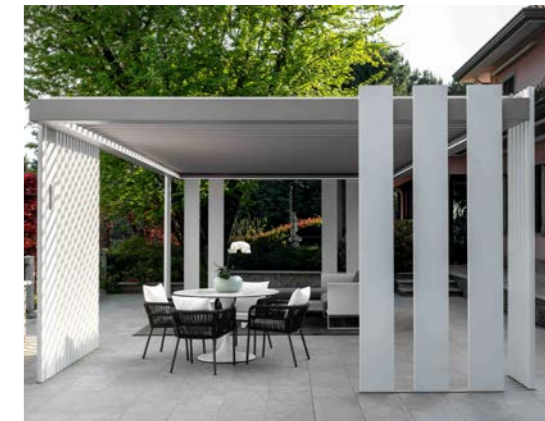

ARCHITEKTUR TRIFFT FLEXIBILITÄT

Die bioklimatischen Lamellendächer der Signature Collection sind Meisterwerke der Ingenieurskunst. Mit dynamisch verstellbaren Aluminiumlamellen regulieren sie Licht, Luft und Schatten nach Wunsch und schaffen so

ein komfortables Mikroklima. Ob modernes Stadttambiente oder naturnaher Rückzugsort – die individuelle Planung ermöglicht eine perfekte Integration in jede Architektur. Optional verfügbare Glas-Schiebebele-

mente, ZIP-Beschattungen, LED-Beleuchtung oder Smart-Home-Anbindung setzen neue Maßstäbe in puncto Komfort und Design.