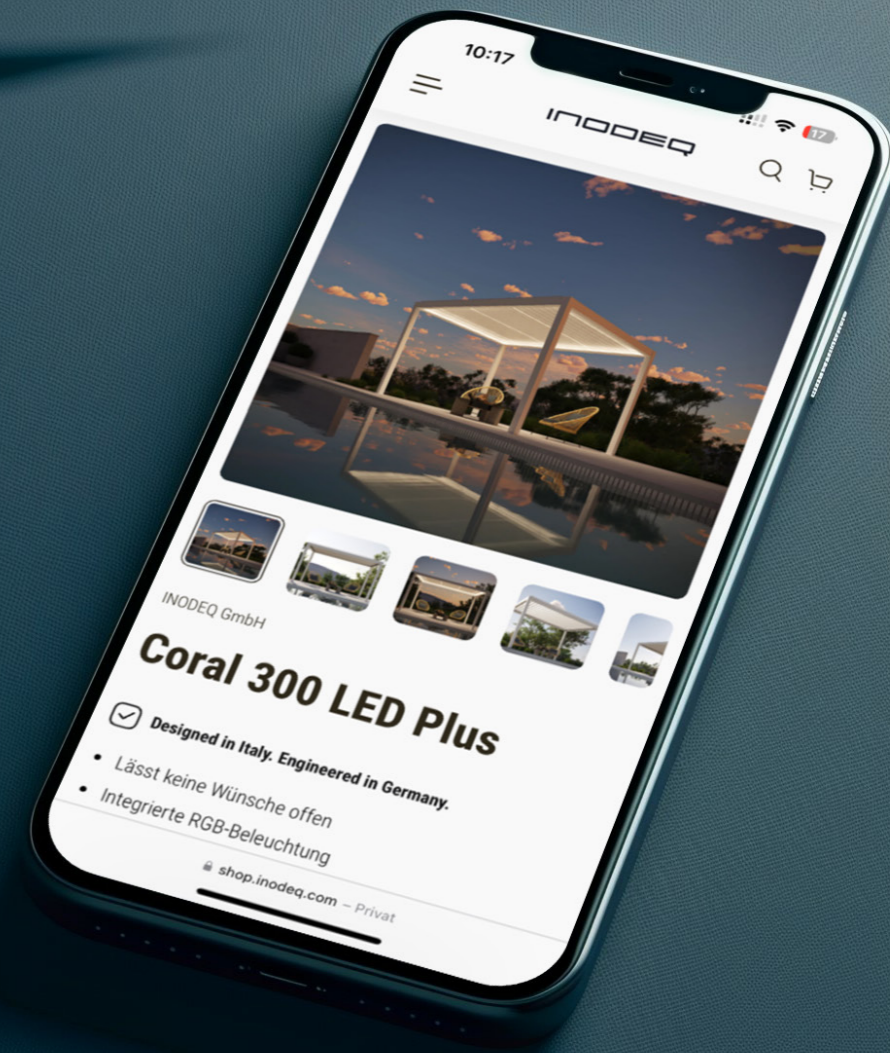

Scannen Sie den QR Code & entdecken Sie unsere Premium Outdoor-Produkte im Online-Shop.

Exklusive Designs, sofort verfügbar.