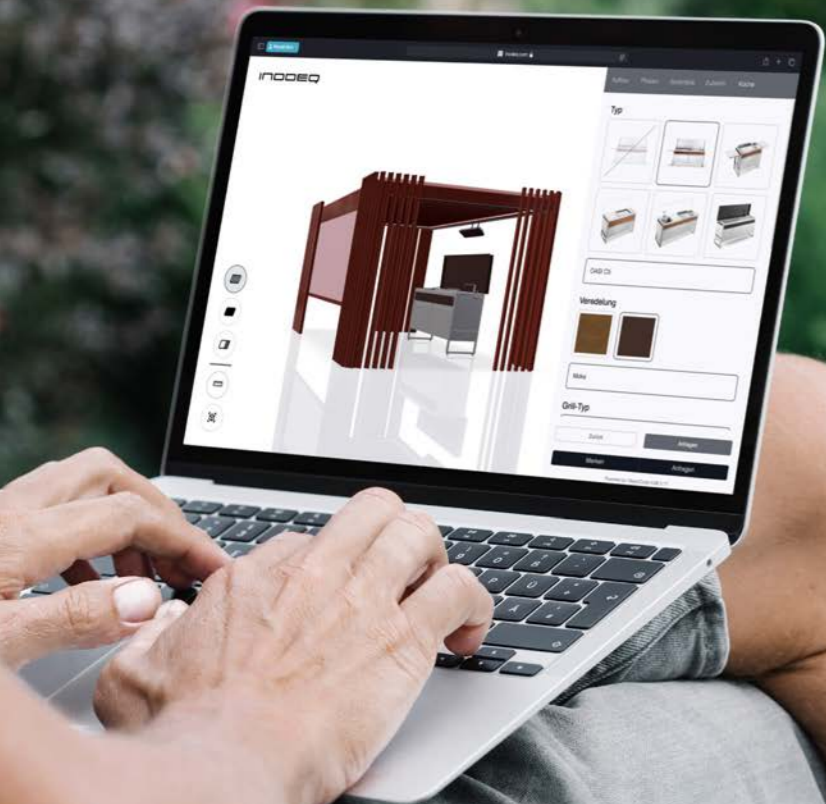

Scannen Sie den QR Code & gestalten Sie Ihre perfekte Outdoor-Oase.

Jetzt unverbindlich mit unserem exklusiven Konfigurator.