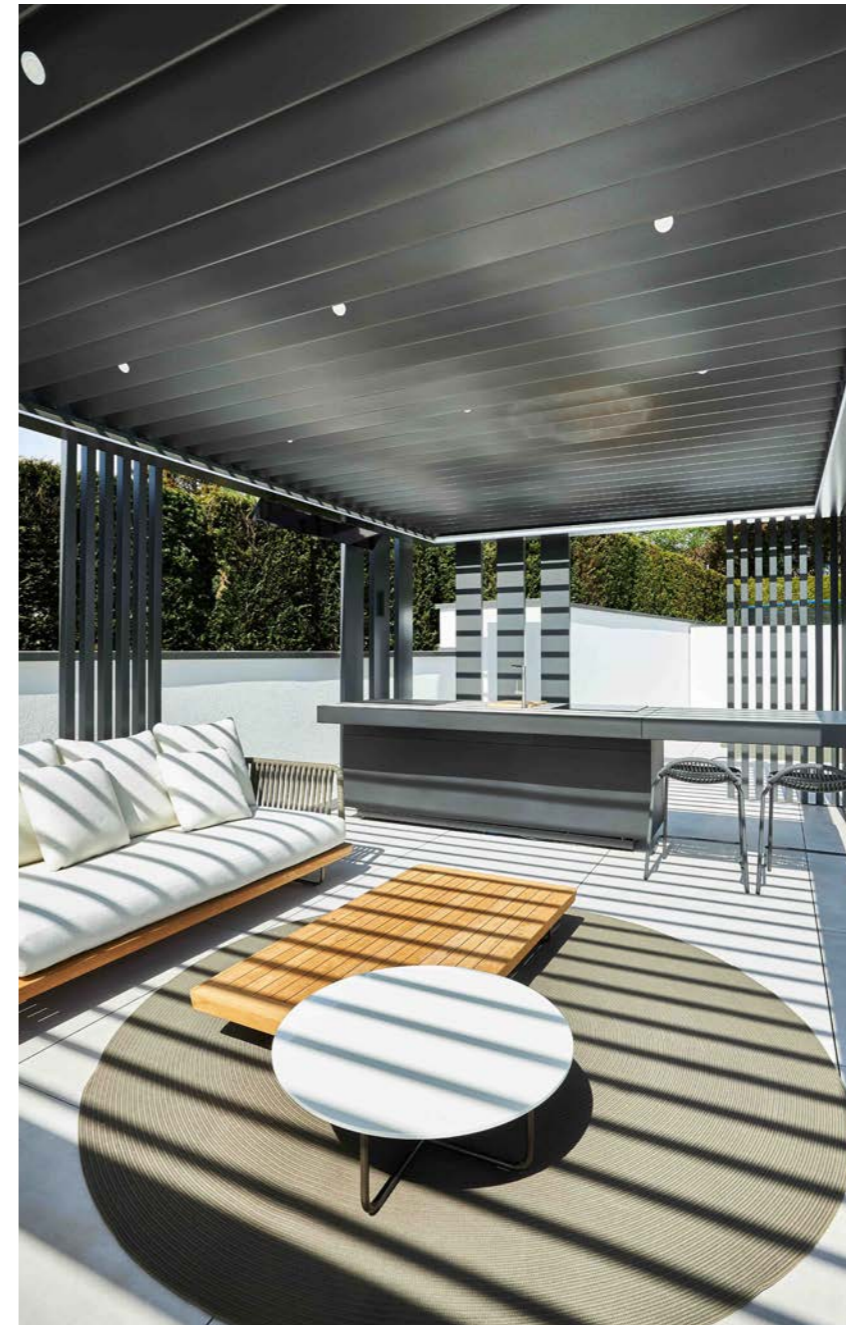

ARCHITEKTUR TRIFFT FLEXIBILITÄT

Die bioklimatischen Lamellendächer der Signature Collection sind Meisterwerke der Ingenieurskunst. Mit dynamisch verstellbaren Aluminiumlamellen regulieren sie Licht, Luft und Schatten nach Wunsch und schaffen so

ein komfortables Mikroklima. Ob modernes Stadttambiente oder naturnaher Rückzugsort – die individuelle Planung ermöglicht eine perfekte Integration in jede Architektur. Optional verfügbare Glas-Schiebebele-

mente, ZIP-Beschattungen, LED-Beleuchtung oder Smart-Home-Anbindung setzen neue Maßstäbe in puncto Komfort und Design.